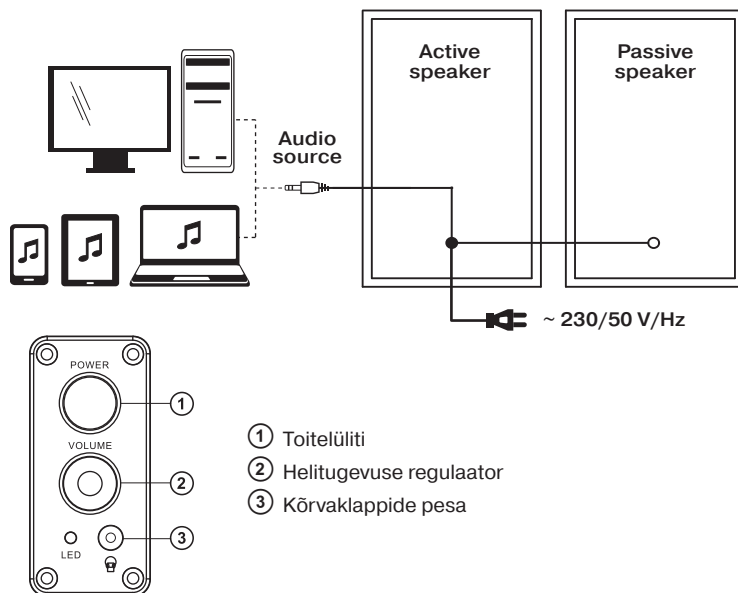

KOMPLEKTSUS

- Akustiline süsteem 2.0 – 1 tk.
- Kasutusjuhend – 1 tk.
- Garantiitalong – 1 tk.

ETTEVAATUSABINÕUD

- Ärge avage akustilist süsteemi (AS) ja ärge tehke iseseisvalt remonti. Hooldamist ja remonti peavad tegema ainult volitatud hoolduskeskuse kvalifitseeritud spetsialistid. Volitatud hoolduskeskuste loetelu leiata saidilt www.real-el.com
- Hoiduge AS kõrge niiskuse, vee ja tolmu sisse sattumise eest.

ERIOMADUSED

- Kompaktne disain
- Helitugevuse reguleerimine
- Kõrvaklappide pesad

ÜHENDAMINE JA EKSPLUATEERIMINE

- Kõlarisüsteemi saab ühendada arvuti või sülearvutiga.
- Sisestage signaalkaabli mini-jack a arvuti helikaardi või muu.
- Ühendage toitejuhe ja pistikupesa ja lülitage toode sisse.

TEHNILISED OMADUSED

Väljundvõimsus (RMS)	12 (2 × 6) W
Sageduste vahemik	90– 20 000 Hz
Kõlarite mõõdud	Ø 66 mm
Toitepinge	~ 230/50 V/Hz
Liidese tüüp	mini-jack Ø 3.5 mm
Mõõdud	98 × 141 × 97 mm
Korpuse materjal	MDF
Kaal	0.8 kg